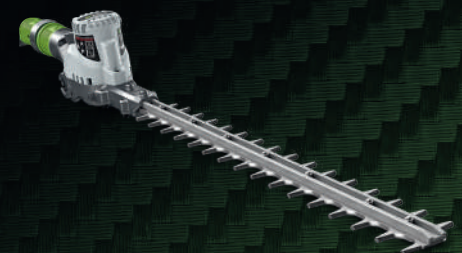

EQUILIBRADO, PRECISO Y POTENTE

Diseñados para ofrecer una gran capacidad de corte con tan solo una carga, el diseño equilibrado y las características inteligentes del cortasetos EGO Power+ hacen que el uso durante largos períodos de tiempo, resulte más fácil y cómodo.