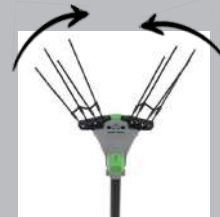

OPCIÓN TELESCÓPICA
Ganando centímetros para llegar a los puntos más difíciles sin ayuda

POWERED BY
EGO

VARILLAS DE ALTA CALIDAD Con sus 35cm de largo, sus 5mm de grosor y sus materiales resistentes

MOVIMIENTO DOBLE LATERAL
Equilibrando las vibraciones con el máximo golpeo para una extracción óptima