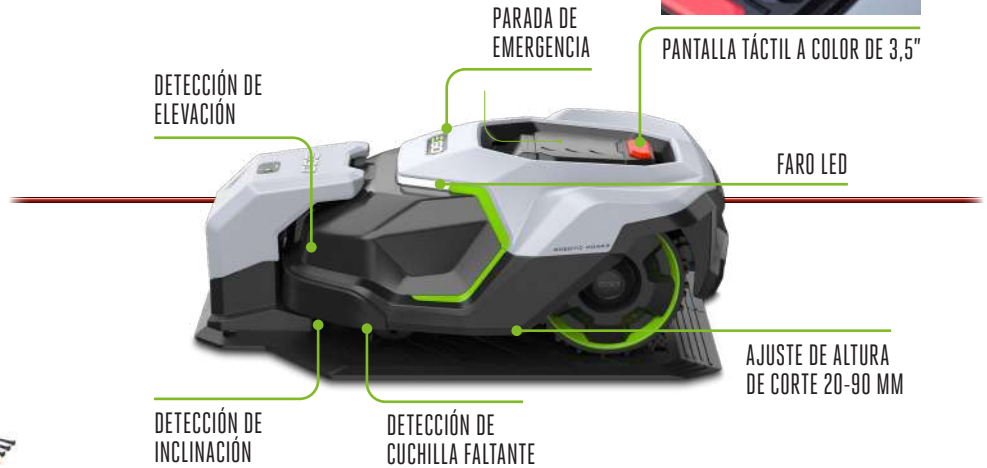

LLEVA LA SIEGA MUCHO MÁS ALLÁ

Prepara el terreno con el cable perimetral de última tecnología con posibilidad de enterrarlo hasta 20 cm, y olvídate de segar más.

EGO POWER+ ROBOT DE SIEGA **NEW**

KIT RM2000E

Precio Kit IVA incl
2.399 €

INCLUYE
1xBAR1440 + CHR1500

HASTA 4.000M²

KIT RM4000E

Precio Kit IVA incl
2.999 €

INCLUYE
1xBAR1440 + CHR1500

HASTA 4.000M²

Navegación asistida GPS	Capacidad pendiente 50%	Ancho de paso mín. 60 cm
Altura de corte 20-90 mm	Anchura de corte 24 cm	Cuchillas pivotantes 3 uds