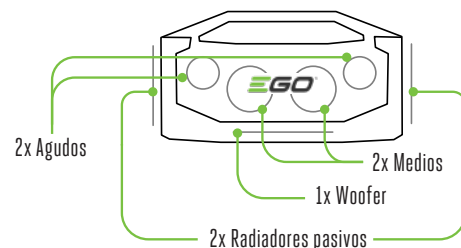

Potencia de sonido
180W RMS

Modo Party conectando
100 disp.

Modos de conexión
3,5+BLE

DURA HASTA 25 horas CON ESTE KIT

Peso
1,8 kg*

Carga hasta
100W USB-C

RETIRA LA NIEVE EN CONDICIONES EXTREMAS

SNT2120E-AP / KIT SNT2124E-AP
QUITANIEVE DE 52CM CON 1-FASE