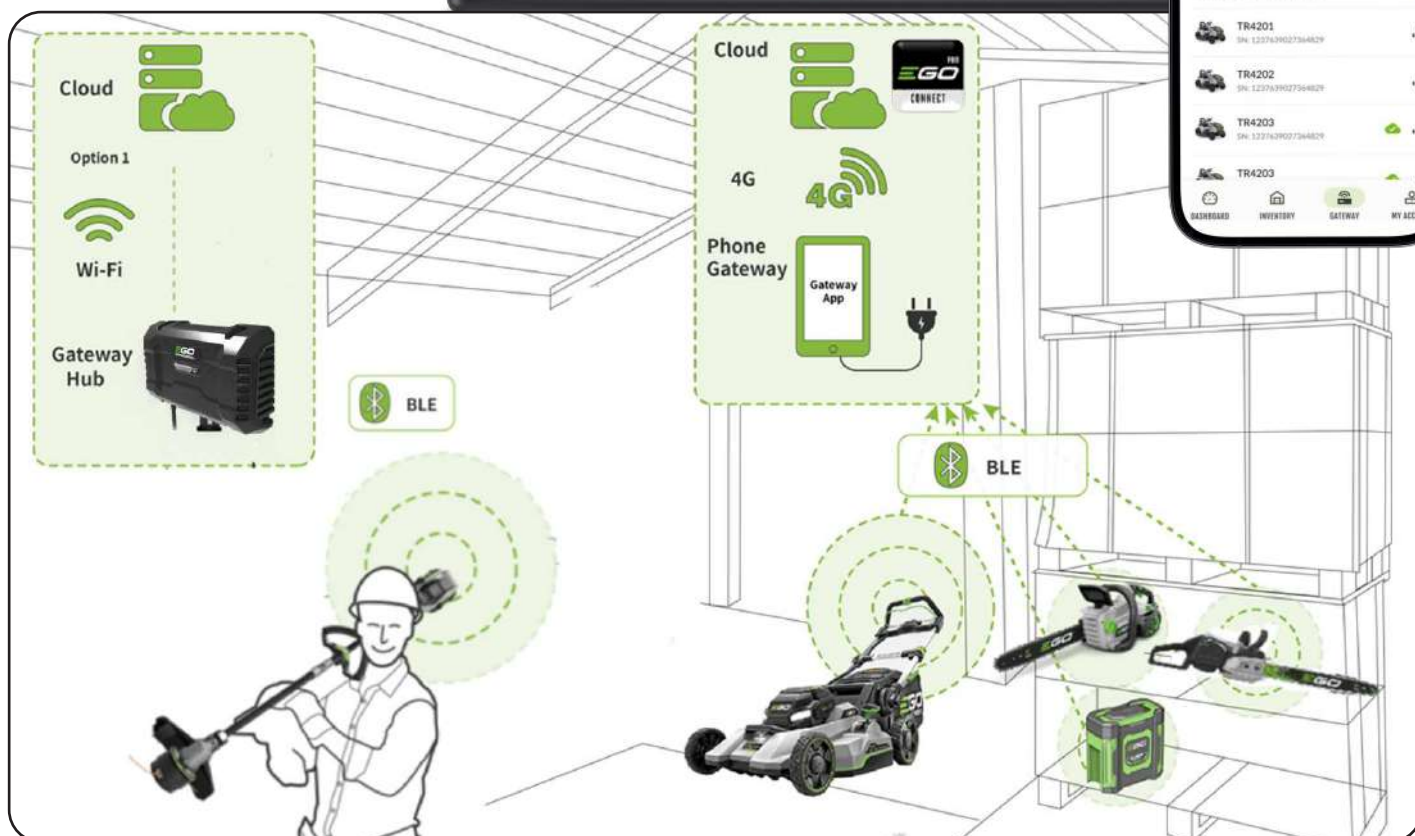

Escanea este código y envíanos un e-mail con todos los datos solicitados.

ENCUENTRA TU TIENDA EGO MÁS CERCANA

Encuentra tu tienda más cercana donde te podrán enseñar mucho más de EGO.

ÍNDICE

CATEGORÍA	PÁG
Garantías EGO	4
Cortacéspedes	6
Robots cortacésped	8
Cortacéspedes de asiento	8
Motosierras	10
Poda en altura	12
Cortasetos	14
Desbrozadoras y Cortafilos	16
Sopladores	20
Multi-tool	22
Gama Lifestyle	26
Quitanieves	30
Ahoyadora	30
Vareadores de Olivos	31
Baterías, mochilas y PowerBank	32
Cargadores y Soluciones de carga	34
Accesorios EGO	36
Autonomías	42

EGO CONNECT SIEMPRE CONECTADO

Con la nueva aplicación EGO Connect y la conectividad inalámbrica o por bluetooth es más fácil gestionar remotamente grandes flotas de herramientas en todos sus aspectos, desde controlar las cargas o su uso a lo largo del tiempo, hasta los periodos de mantenimiento y las actualizaciones del firmware.

DESCARGA LA APP EGO

EGO CONNECT permite:

- Registro de productos y extensión de garantía, con enlace directo a la cuenta de EGO POWER, minimizando así posibles errores a la hora de introducir los datos.
- Estadísticas de uso
- Acciones de mantenimiento a realizar
- Mensajes de diagnóstico
- Monitorización de la carga de las baterías
- Control GPS de las herramientas

LA HERRAMIENTA ADECUADA PARA CUALQUIER TAREA

La gama de equipos EGO POWER+ está diseñada para ofrecer un excelente nivel de rendimiento para cada trabajo exterior, proporcionando el balance adecuado entre potencia y utilidad para usuarios domésticos, profesionales y especialistas.