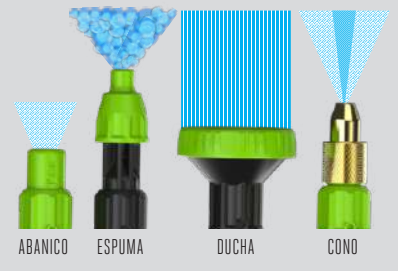

BOQUILLAS INCLUIDAS:

Presión Máxima
24 bar

Caudal Máximo
180 m³/h

**DURA HASTA
3,0 horas
CON ESTE KIT**

Capacidad Depósito
15 litros

Peso
7,6 kg*