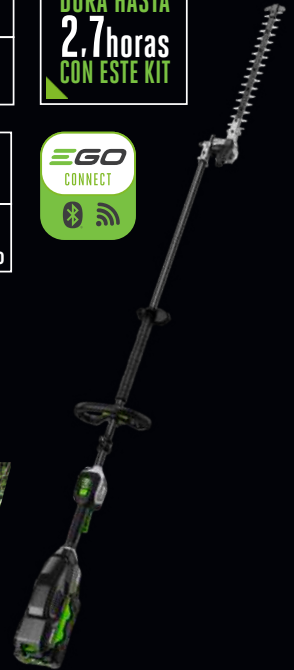

MÁXIMO RENDIMIENTO Y ALCANCE EXTRA

HTX5300-P / KIT HTX5301-P-S CORTASETOS DE 53 CM

Precio IVA incl **479 €** Precio Kit IVA incl **1.049 €** INCLUYE 7,5Ah 1xBA4200T + CH5500E

Presión acústica 81 dBA	Presión sonora 101 dBA	Vibración mano-brazo 3,7m/s²	Peso 4,2 kg*	DURA HASTA 3.5 horas CON ESTE KIT

Longitud de corte 53 cm	Distancia dientes 28 mm	Corte láser: Diamante	Cuchilla Doble filo	

Velocidad **Variable**

SELECTOR DE 3 VELOCIDADES

HTX5300-PA / KIT HTX5301-PA-S CORTASETOS DE PÉRTIGA DE 53 CM

Precio IVA incl **529 €** Precio Kit IVA incl **1.079 €** INCLUYE 7,5Ah 1xBA4200T + CH5500E

Presión acústica 81 dBA	Presión sonora 101 dBA	Vibración mano-brazo 3,9 m/s²	Peso 5,6 kg*	DURA HASTA 2.7 horas CON ESTE KIT

Longitud de corte 53 cm	Distancia dientes 28 mm	Corte láser: Diamante	Cuchilla Doble filo	

Ángulo de corte **ajustable** Longitud **250 cm** Velocidad **Variable**