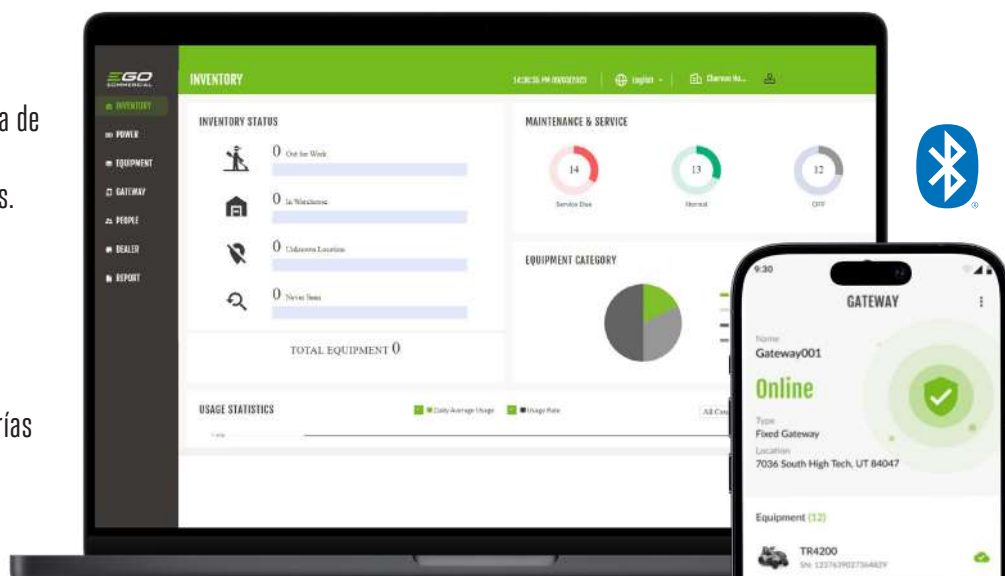

Escanea este código y envíanos un e-mail con todos los datos solicitados.

ENCUENTRA TU TIENDA EGO MÁS CERCANA

Encuentra tu tienda más cercana donde te podrán enseñar mucho más de EGO.

ÍNDICE

CATEGORÍA	PÁG
Garantías EGO	4
Cortacéspedes	6
Robots cortacésped	8
Cortacéspedes de asiento	8
Motosierras	10
Poda en altura	12
Cortasetos	14
Desbrozadoras y Cortafilos	16
Sopladores	20
Multi-tool	22
Gama Lifestyle	26
Quitanieves	30
Ahoyadora	30
Vareadores de Olivos	31
Baterías, mochilas y PowerBank	32
Cargadores y Soluciones de carga	34
Accesorios EGO	36
Autonomías	42

EGO CONNECT SIEMPRE CONECTADO

Con la nueva aplicación EGO Connect y la conectividad inalámbrica o por bluetooth es más fácil gestionar remotamente grandes flotas de herramientas en todos sus aspectos, desde controlar las cargas o su uso a lo largo del tiempo, hasta los periodos de mantenimiento y las actualizaciones del firmware.

DESCARGA LA APP EGO

EGO CONNECT permite:

- Registro de productos y extensión de garantía, con enlace directo a la cuenta de EGO POWER, minimizando así posibles errores a la hora de introducir los datos.
- Estadísticas de uso
- Acciones de mantenimiento a realizar
- Mensajes de diagnóstico
- Monitorización de la carga de las baterías
- Control GPS de las herramientas

LA HERRAMIENTA ADECUADA PARA CUALQUIER TAREA

La gama de equipos EGO POWER+ está diseñada para ofrecer un excelente nivel de rendimiento para cada trabajo exterior, proporcionando el balance adecuado entre potencia y utilidad para usuarios domésticos, profesionales y especialistas.